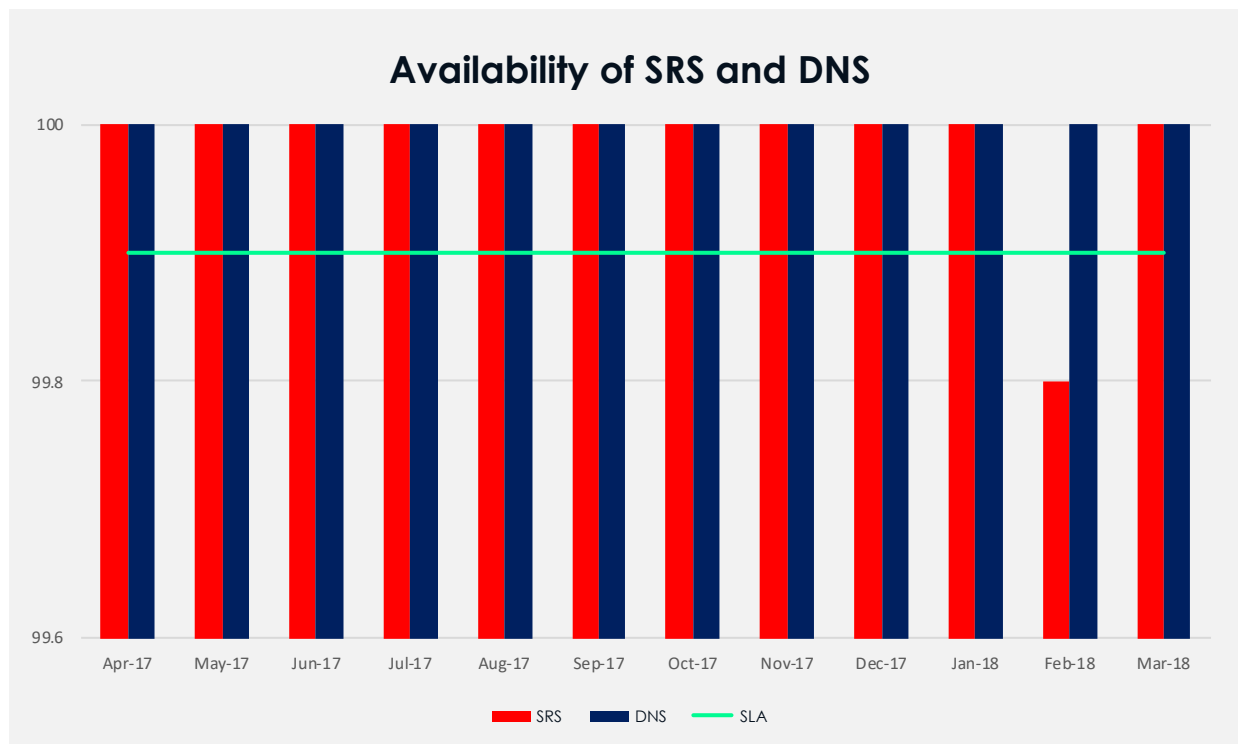

## Oversight of NZRS and the SRS

### SRS Response Times

Average Response Times (Seconds)

	Apr 17	May 17	Jun 17	Jul 17	Aug 17	Sep 17	Oct 17	Nov 17	Dec 17	Jan 18	Feb 18	Mar 18	SLA
Domain Details	0.02	0.02	0.02	0.02	0.02	0.01	0.02	0.02	0.02	0.02	0.02	0.02	0.5
Domain Update	0.28	0.23	0.21	0.27	0.22	0.24	0.22	0.21	0.2	0.2	0.2	0.27	0.8
Domain Create	0.31	0.3	0.23	0.32	0.32	0.32	0.21	0.32	0.29	0.33	0.31	0.32	0.8
Get Messages	0.12	0.11	0.1	0.1	0.11	0.11	0.12	0.12	0.09	0.12	0.11	0.09	0.5
Whois	0.11	0.1	0.11	0.11	0.11	0.1	0.1	0.09	0.09	0.09	0.1	0.09	0.5
UDAI Valid Query	0.11	0.1	0.1	0.1	0.1	0.1	0.09	0.1	0.1	0.09	0.09	0.1	0.5